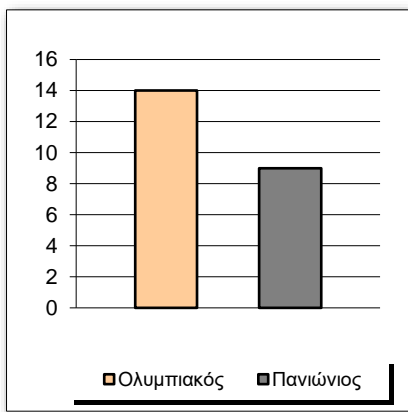

Starters - Subs ratio

Fastbreak Pts

Turnover Pts

Second Chance Pts

Possessions

Notes

Ο Ολυμπιακός είχε 104 κατοχές,
 εκ των οποίων κατέληξαν: 61 σε σουτ
 21 σε λάθος
 και 22 σε κερδ. φάουλ

GRAPHIC STATS

SCORE EVOLUTION

SCORE DIFFERENCE

LARGEST SCORING RUN

LARGEST LEAD