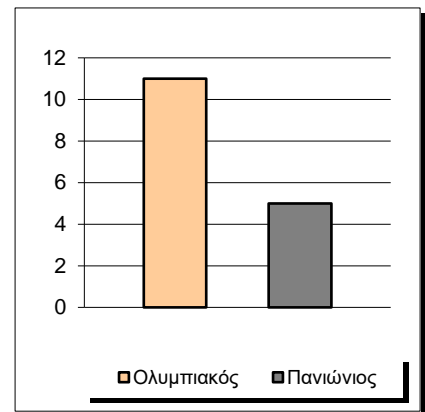

Starters - Subs ratio

Fastbreak Pts

Turnover Pts

Second Chance Pts

Possessions

Notes

Ο Ολυμπιακός είχε 104 κατοχές,
 εκ των οποίων κατέληξαν: 61 σε σουτ
 21 σε λάθος
 και 22 σε κερδ. φάουλ

GRAPHIC STATS

SCORE EVOLUTION

SCORE DIFFERENCE

LARGEST SCORING RUN

LARGEST LEAD