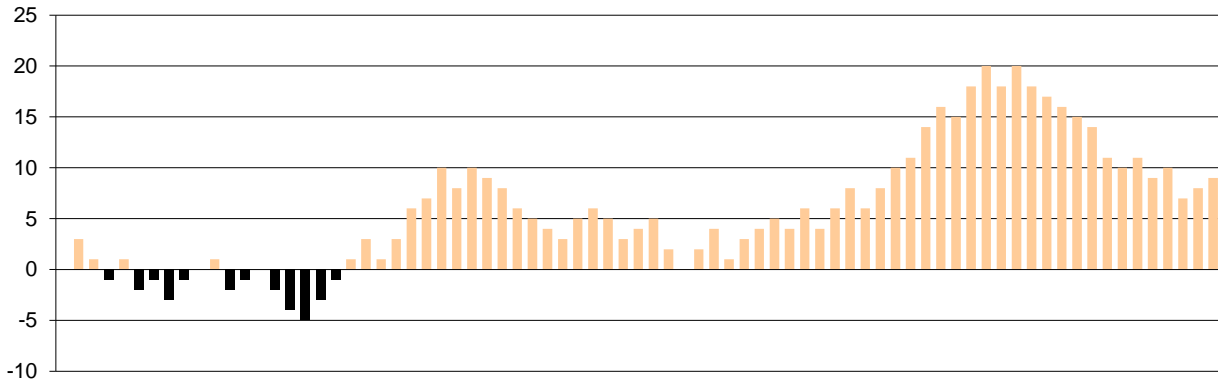

Starters - Subs ratio

Fastbreak Pts

Turnover Pts

Second Chance Pts

Possessions

Notes

Ο Ολυμπιακός είχε 104 κατοχές,
 εκ των οποίων κατέληξαν: 61 σε σουτ
 21 σε λάθος
 και 22 σε κερδ. φάουλ

GRAPHIC STATS

SCORE EVOLUTION

SCORE DIFFERENCE

LARGEST SCORING RUN

LARGEST LEAD