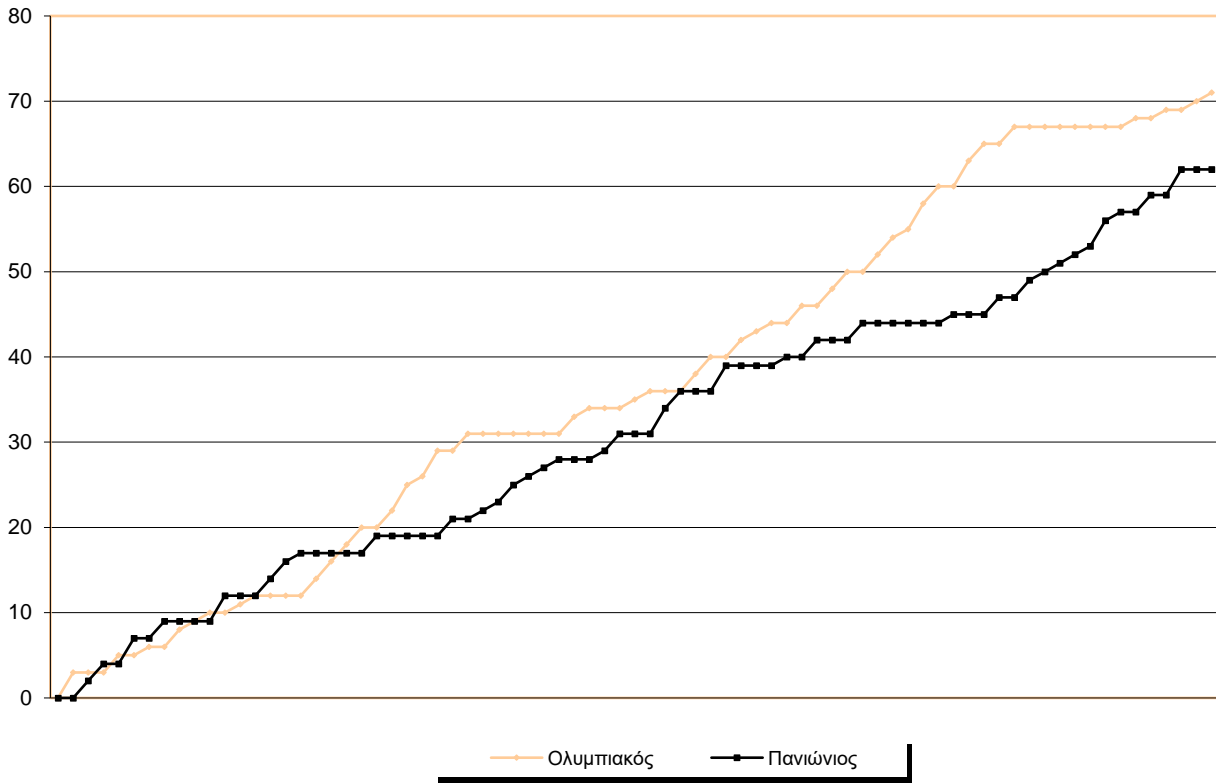

Starters - Subs ratio

Fastbreak Pts

Turnover Pts

Second Chance Pts

Possessions

Notes

Ο Ολυμπιακός είχε 104 κατοχές,
 εκ των οποίων κατέληξαν: 61 σε σουτ
 21 σε λάθος
 και 22 σε κερδ. φάουλ

GRAPHIC STATS

SCORE EVOLUTION

SCORE DIFFERENCE

LARGEST SCORING RUN

LARGEST LEAD