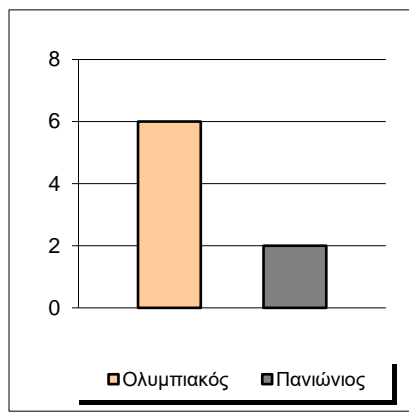

Starters - Subs ratio

Fastbreak Pts

Turnover Pts

Second Chance Pts

Possessions

Notes

Ο Ολυμπιακός είχε 104 κατοχές,
 εκ των οποίων κατέληξαν: 61 σε σουτ
 21 σε λάθος
 και 22 σε κερδ. φάουλ

GRAPHIC STATS

SCORE EVOLUTION

SCORE DIFFERENCE

LARGEST SCORING RUN

LARGEST LEAD