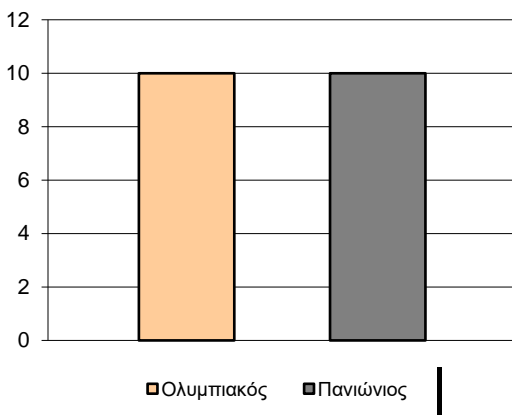

Starters - Subs ratio

Fastbreak Pts

Turnover Pts

Second Chance Pts

Possessions

Notes

Ο Ολυμπιακός είχε 104 κατοχές,
 εκ των οποίων κατέληξαν: 61 σε σουτ
 21 σε λάθος
 και 22 σε κερδ. φάουλ

GRAPHIC STATS

SCORE EVOLUTION

SCORE DIFFERENCE

LARGEST SCORING RUN

LARGEST LEAD