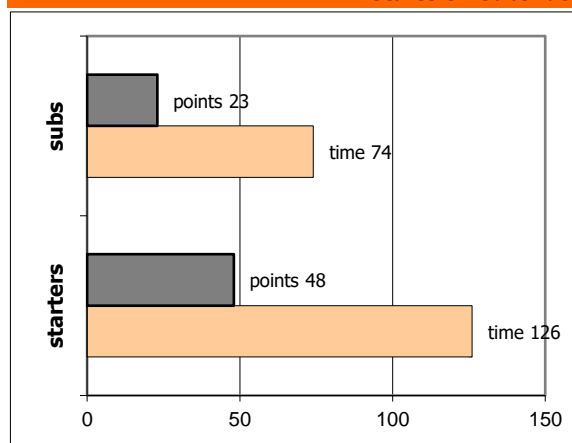

62%	16 / 26	FT	14 / 19	74%
50%	20 / 40	2FG	15 / 37	41%
24%	5 / 21	3FG	6 / 26	23%
44	28 - 16	Rb	25 - 15	40
	21	Tu	25	

Referees: Τζιμνίδης, Τσουρή

By Quarter	1	2	3	4	End of Quarter	1	2	3	4
Ολυμπιακός	14	22	14	21	Ολυμπιακός	14	36	50	71
Πανιώνιος	17	19	6	20	Πανιώνιος	17	36	42	62

Ολυμπιακός

Coach: Γ. Παντελάκης, Μ. Τζαγιαβίλι

Fastbreaks: 7 / 8

#	Player	Time (min)	Pts	Ft	2Fg	3Fg	+/-	Rbs		As	St	Tu	Bl	Fouls		Eff
								de	of					dr	co	
4	Νόττας Γ.	17	10	1 / 2	3 / 6	1 / 3	8	1	2	1	1	0	0	2	2	9
5	Μπέκας Γ.	29	12	4 / 6	1 / 3	2 / 3	18	4	0	6	0	3	0	6	3	14
6	Παγουλάτος Αλ.	32	11	0 / 0	4 / 7	1 / 6	11	10	2	3	2	3	2	0	3	19
7	Νάστας Α.	4	0	0 / 0	0 / 0	0 / 0	-4	1	1	0	0	1	0	0	0	1
8	Δελής Β.	14	6	2 / 4	2 / 2	0 / 2	9	1	2	3	0	1	0	3	1	7
9	Παραλίκας Σ.	22	4	4 / 4	0 / 2	0 / 2	-15	0	1	0	1	3	0	3	0	-1
10	Κυλινητρέας Αλ.	0	0	0 / 0	0 / 0	0 / 0	0	0	0	0	0	0	0	0	0	-
11	Βαρδής Αχ.	14	4	1 / 2	0 / 1	1 / 3	7	0	1	2	4	5	0	1	3	2
12	Γκίκας Στ.	29	8	0 / 0	4 / 7	0 / 0	14	2	3	0	1	2	1	1	4	10
13	Μπουζούλας Β.	22	13	3 / 4	5 / 8	0 / 2	7	3	1	2	1	1	2	3	4	15
14	Στάνκοβιτς Ντ.	11	0	0 / 2	0 / 1	0 / 0	-14	3	0	0	2	2	0	2	2	0
15	Στριμπάκος Κ.	6	3	1 / 2	1 / 3	0 / 0	4	1	3	1	0	0	1	1	0	6
Team								2	0			0		0	0	
1st quarter			14	5 / 9	3 / 8	1 / 2		4	4	2	4	7	2	6	4	13
2nd quarter			22	4 / 6	6 / 11	2 / 7		6	5	7	3	5	0	5	7	26
3rd quarter			14	2 / 4	6 / 12	0 / 5		9	4	4	3	4	2	4	4	19
4th quarter			21	5 / 7	5 / 9	2 / 7		9	3	5	2	5	2	7	7	26
Final Stats		200	71	16 / 26	20 / 40	5 / 21	45	28	16	18	12	21	6	22	22	84
				62%	50%	24%		44								

Πανιώνιος

Coach: Π. Κοψιάς

#	Player	Pts	-	3s
1	Λαζαρίδης Α.	2	-	0
3	Σκαράκης Ε.	8	-	1
16	Ανδρεάκος Ι.	2	-	0
23	Σεραλίδης Ν.	0	-	0
24	Τσαβολάκης Ν.	3	-	0
26	Θωμάκος Α.	5	-	1
10	Ξανθόπουλος Γ.	3	-	0
11	Γκουνταρέλης Κ.	0	-	0
12	Καρκούλιας Θ.	0	-	0
30	Παναγόπουλος Δ.	11	-	1
33	Παπαϊωάννου Σ.	22	-	3
99	Στεργίου Α.	6	-	0

Starters - Subs ratio